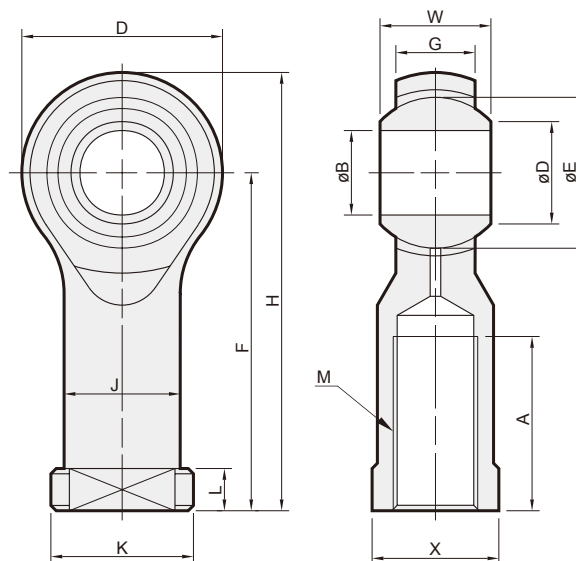

Características

- Amplia gama disponible.
- Boquilla de engrase como estándar.

Ejemplo de pedido

PHS 25 – M24×1.5

MODELO

TAMAÑO DE ROSCA

| Modelo | Dimensiones principales (mm) | | | | | | | | | | | | | | Carga radial mínima de fractura estática (kgf) | carga ef. dinámica (kgf) | | Peso (g) |
|-------------------|------------------------------|----|----|--------|-----|----|-------|------|----|-----|----------|-------|----|----|--|--------------------------|-------|----------|
| | A | B | D | E | F | G | H | J | K | L | M | O | W | X | | Radial | Axial | |
| PHS 5-M5×0.8 | 14 | 5 | 16 | 11.11 | 27 | 7 | 35 | 9 | 12 | 4 | M5×0.8 | 7.71 | 8 | 9 | 930 | 620 | 230 | 18 |
| PHS 6-M6×1.0 | 14 | 6 | 18 | 12.7 | 30 | 7 | 39 | 10 | 13 | 5 | M6×1.0 | 8.96 | 9 | 11 | 1040 | 690 | 270 | 26 |
| PHS 8-M8×1.25 | 17 | 8 | 22 | 15.875 | 36 | 9 | 47 | 12.5 | 16 | 5 | M8×1.25 | 10.4 | 12 | 14 | 1490 | 990 | 430 | 45 |
| PHS 10EC-M10×1.25 | 21 | 10 | 26 | 19.05 | 43 | 11 | 56 | 15 | 19 | 6.5 | M10×1.25 | 12.92 | 14 | 17 | 2010 | 1340 | 630 | 76 |
| PHS 12EC-M12×1.25 | 24 | 12 | 30 | 22.225 | 50 | 12 | 65 | 17.5 | 22 | 6.5 | M12×1.25 | 15.43 | 16 | 19 | 2470 | 1650 | 800 | 114 |
| PHS 14EC-M14×1.5 | 27 | 14 | 34 | 25.4 | 57 | 14 | 74 | 20 | 25 | 8 | M14×1.5 | 16.86 | 19 | 22 | 3130 | 2090 | 1070 | 158 |
| PHS 16EC-M16×1.5 | 33 | 16 | 38 | 28.575 | 64 | 15 | 83 | 22 | 27 | 8 | M16×1.5 | 19.39 | 21 | 22 | 3700 | 2470 | 1290 | 200 |
| PHS 18-M18×1.5 | 36 | 18 | 42 | 31.75 | 71 | 17 | 92 | 25 | 31 | 10 | M18×1.5 | 21.89 | 23 | 27 | 4490 | 2990 | 1620 | 288 |
| PHS 20-M20×1.5 | 40 | 20 | 46 | 34.925 | 77 | 18 | 100 | 27.5 | 37 | 10 | M20×1.5 | 24.38 | 25 | 32 | 5180 | 3460 | 1890 | 372 |
| PHS 22-M22×1.5 | 43 | 22 | 50 | 38.1 | 84 | 20 | 109 | 30 | 37 | 12 | M22×1.5 | 25.84 | 28 | 32 | 6100 | 4070 | 2290 | 475 |
| PHS 25-M24×1.5 | 48 | 25 | 56 | 42.862 | 94 | 22 | 122 | 33.5 | 42 | 12 | M24×1.5 | 29.6 | 31 | 36 | 7420 | 4950 | 2830 | 673 |
| PHS 28-M27×2.0 | 53 | 28 | 67 | 47.625 | 110 | 26 | 143.5 | 40 | 50 | 15 | M27×2.0 | 32.30 | 35 | 41 | 8870 | 5210 | 3240 | 875 |
| PHS 30-M30×2.0 | 56 | 30 | 67 | 50.8 | 110 | 26 | 143.5 | 40 | 50 | 15 | M30×2.0 | 34.81 | 37 | 41 | 11000 | 7370 | 3960 | 1050 |